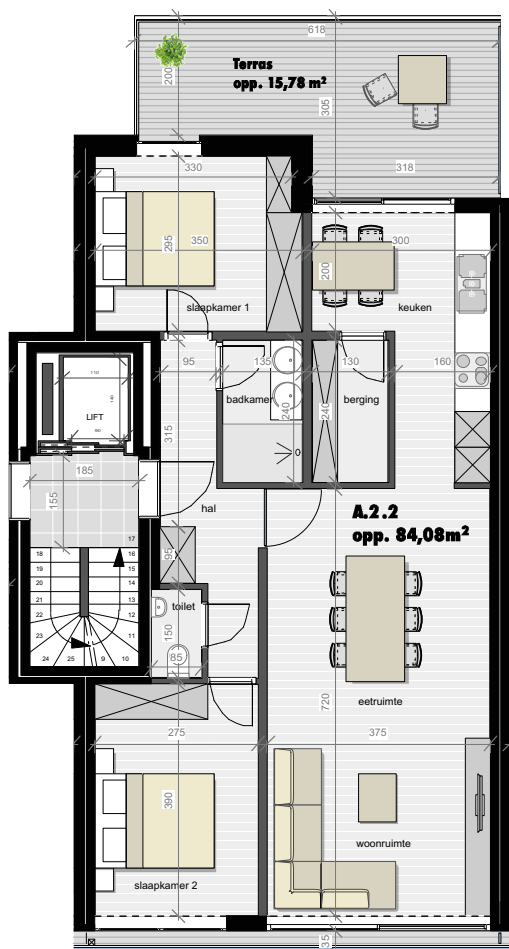

TWEEDE VERDIEPING

APPARTEMENT A 2.2

2de verdieping

Voorgevel

Achtergevel

APPARTEMENT A.2.2

Bruto opp. appartement: 84.08 m²
opp. terras: 15.78 m²

CHATEAUX
REAL ESTATE
-GROUP ONCLIN-

HET HEERENHUIS